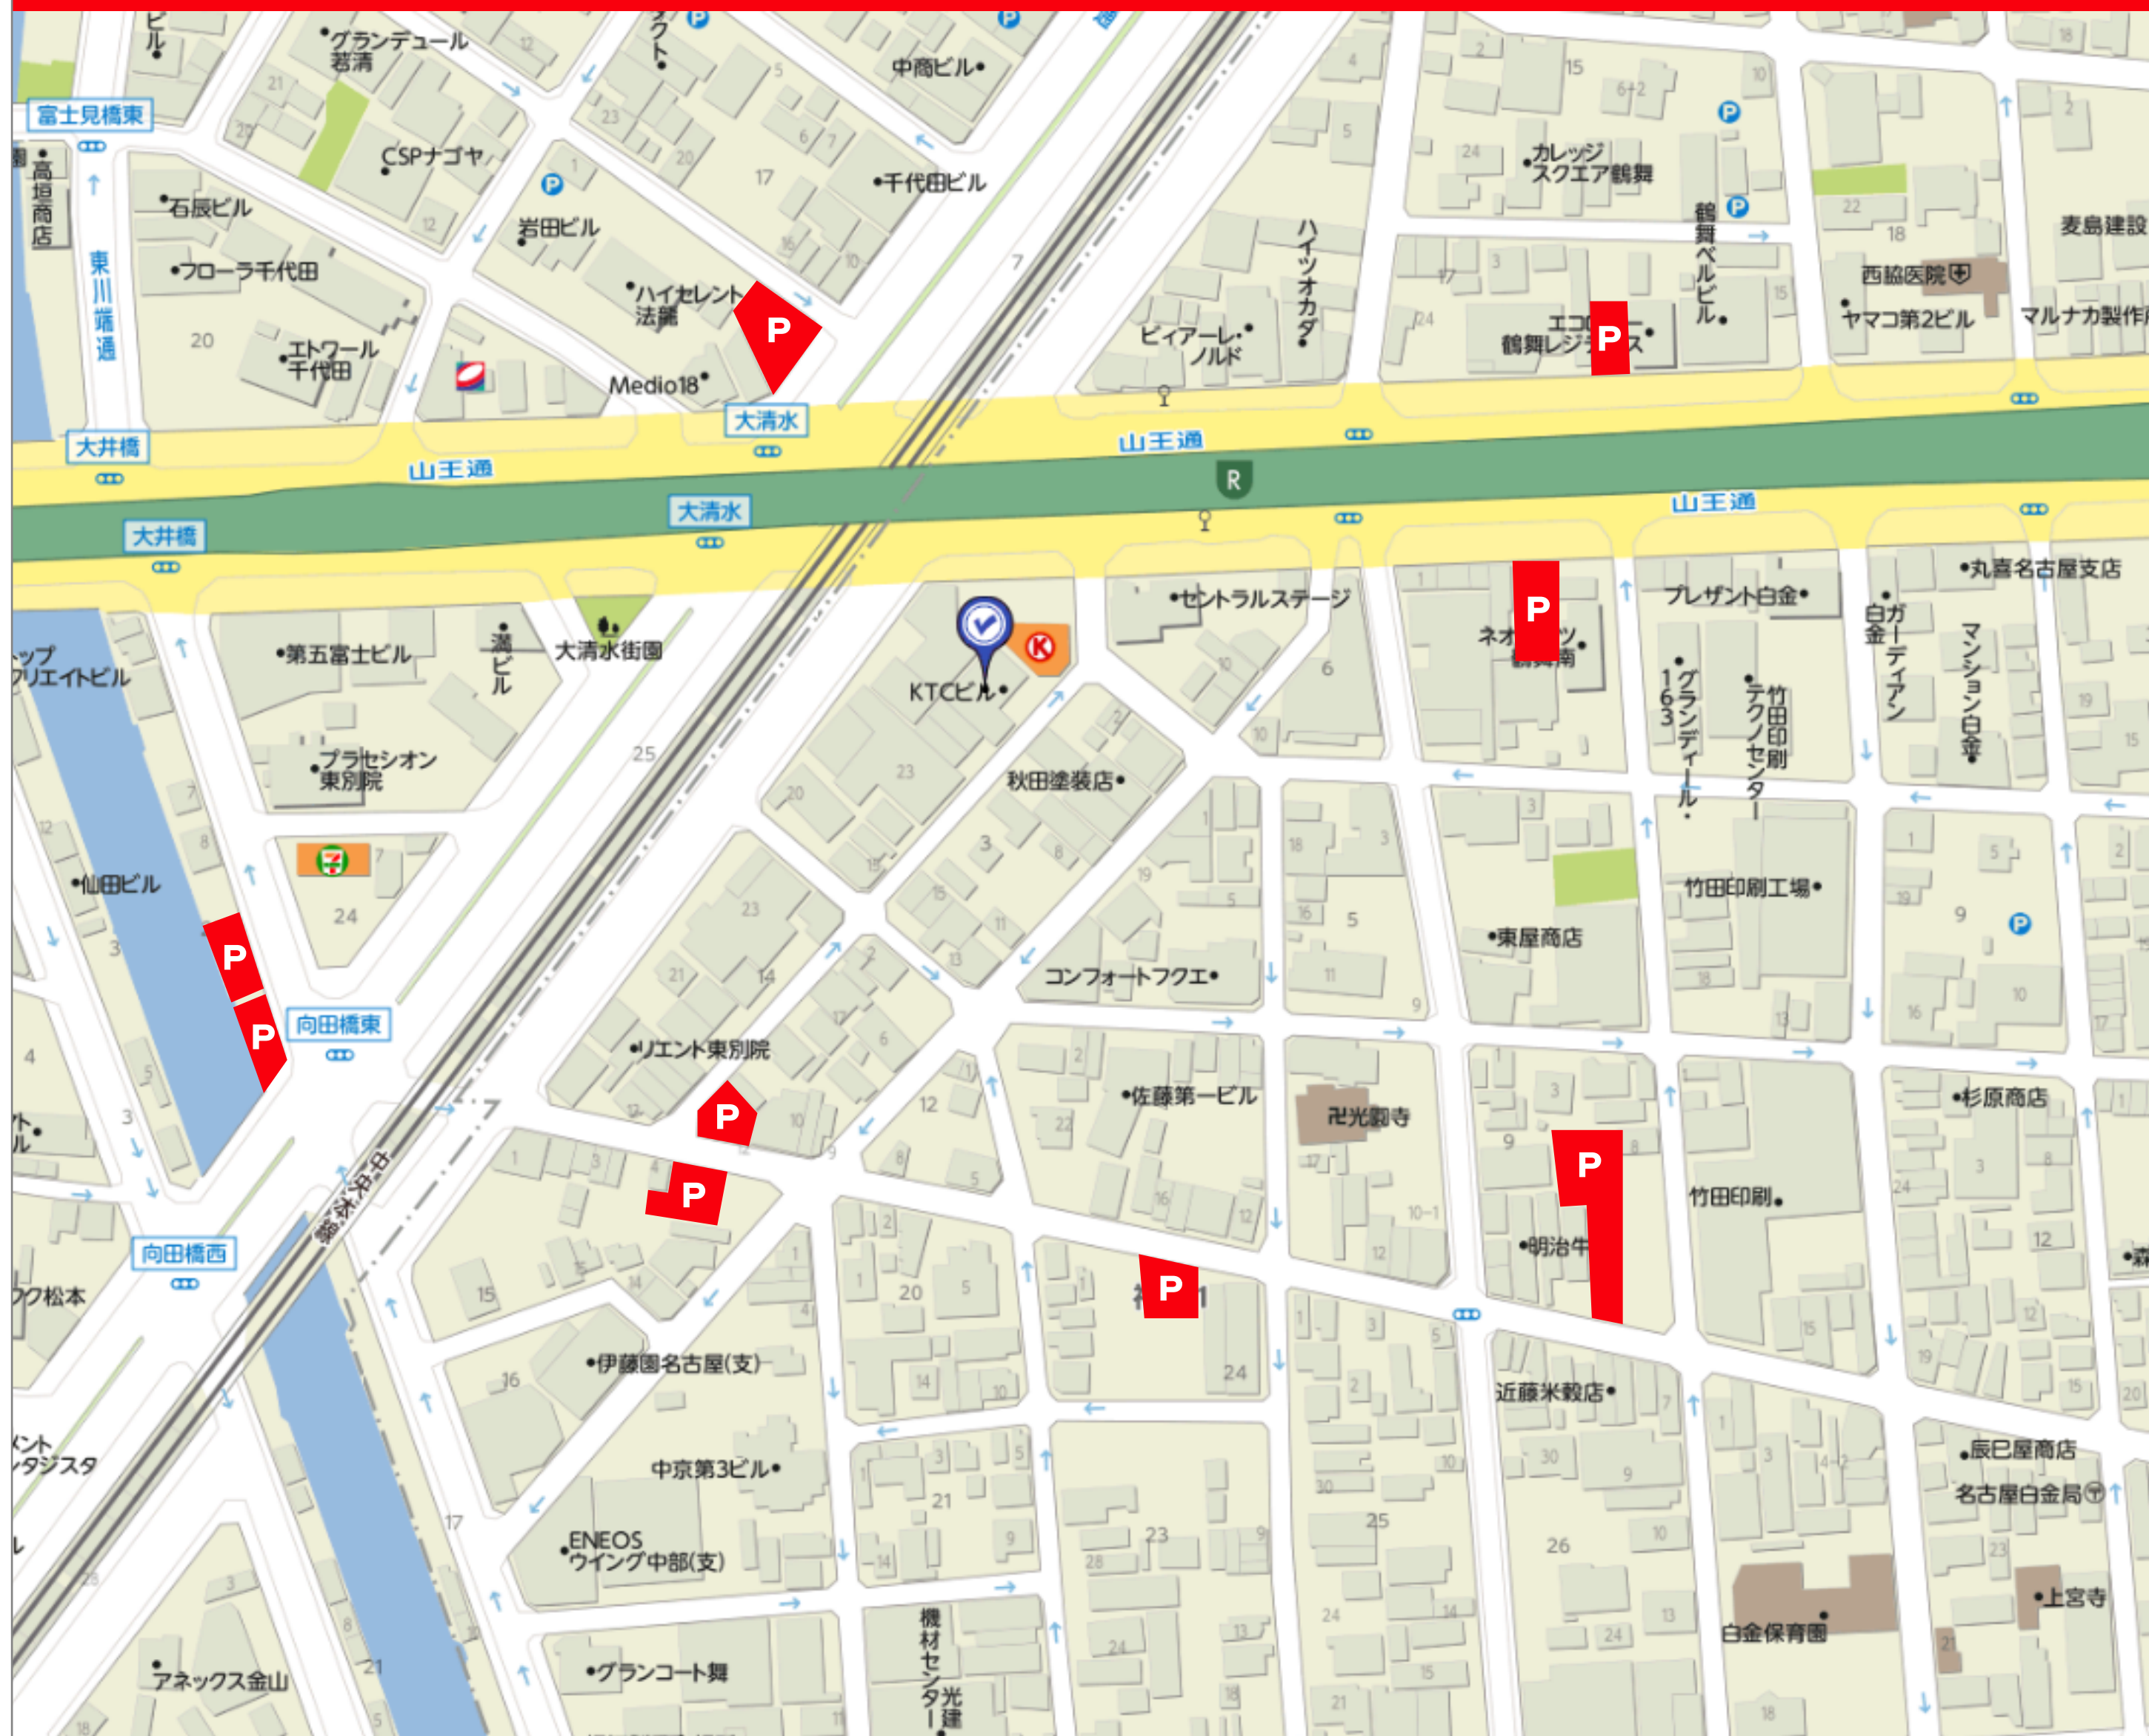

名古屋ヘッドオフィス 近隣コインパーキング ご案内

※弊社専用駐車場はございません。